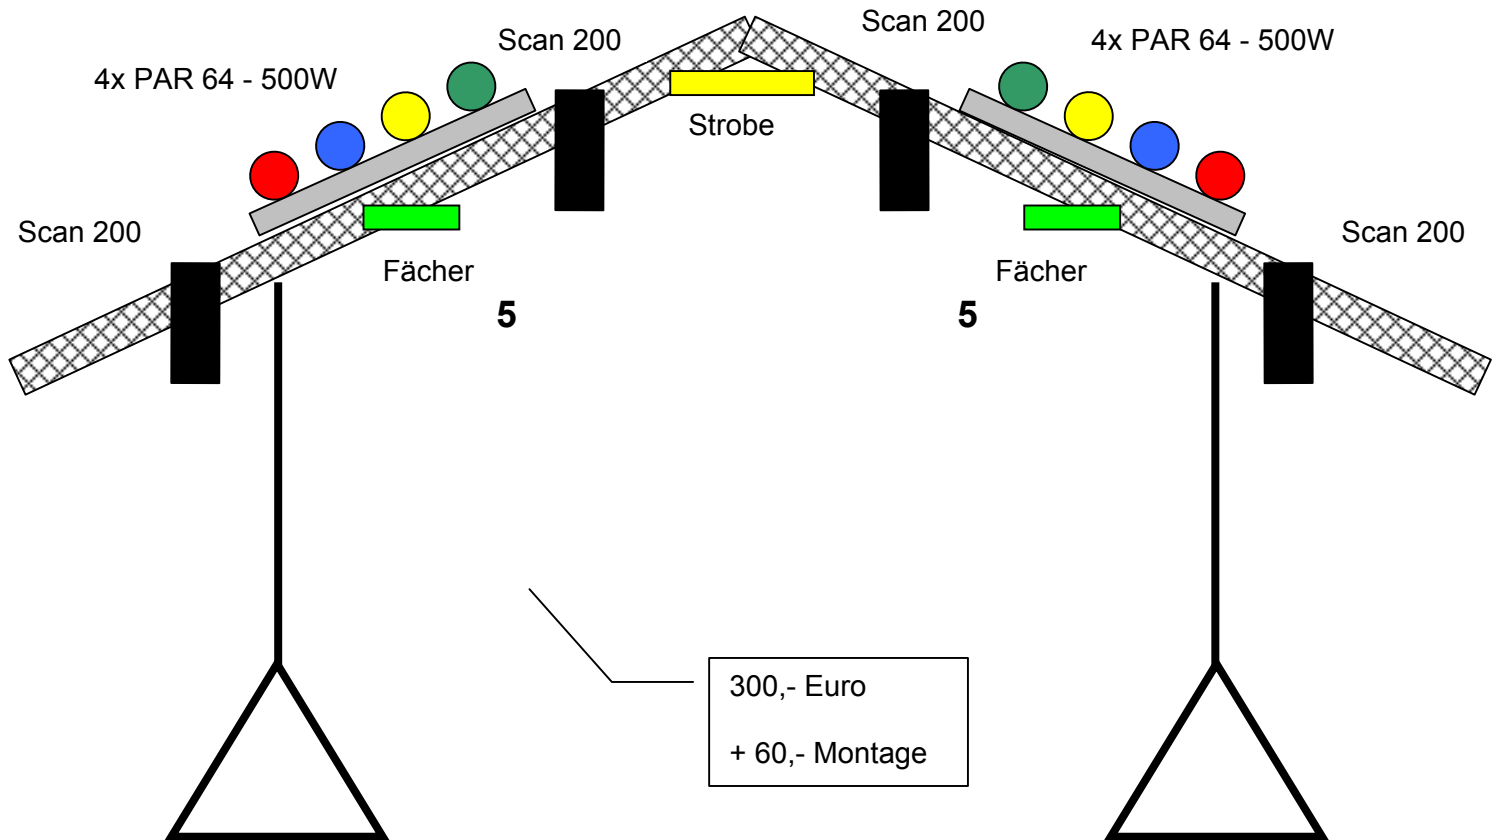

Traverse: 5 Meter 8 kW

Traverse: 8 Meter 10 kW

Thomas Dvorak  
Altstadt 33  
A-2095 Drosendorf  
Tel. +43 (0)664 / 22 44 010  
Fax +43 (0)2915 / 24 07  
[info@event-styling.com](mailto:info@event-styling.com)  
[www.event-styling.com](http://www.event-styling.com)

Traverse-Dreieck: 10 Meter 8 kW

Trussing : 6x6 Meter – Höhe 3,5 Meter  
12 kW Licht

400,- Euro mit Scanner  
480,- Euro mit Moving Head  
+ 96,- Montage

Thomas Dvorak  
Altstadt 33  
A-2095 Drosendorf  
Tel. +43 (0)664 / 22 44 010  
Fax +43 (0)2915 / 24 07  
[info@event-styling.com](mailto:info@event-styling.com)  
[www.event-styling.com](http://www.event-styling.com)

Trussing : 6x6 Meter – Höhe 3,5 Meter  
14 kW Licht

Ansicht von oben Trussing 6x6

5

480,- Euro ohne Leinwand / Projektor  
 +108,- Montage

690,- Euro mit Leinwand / Projektor  
 + 120,- Montage