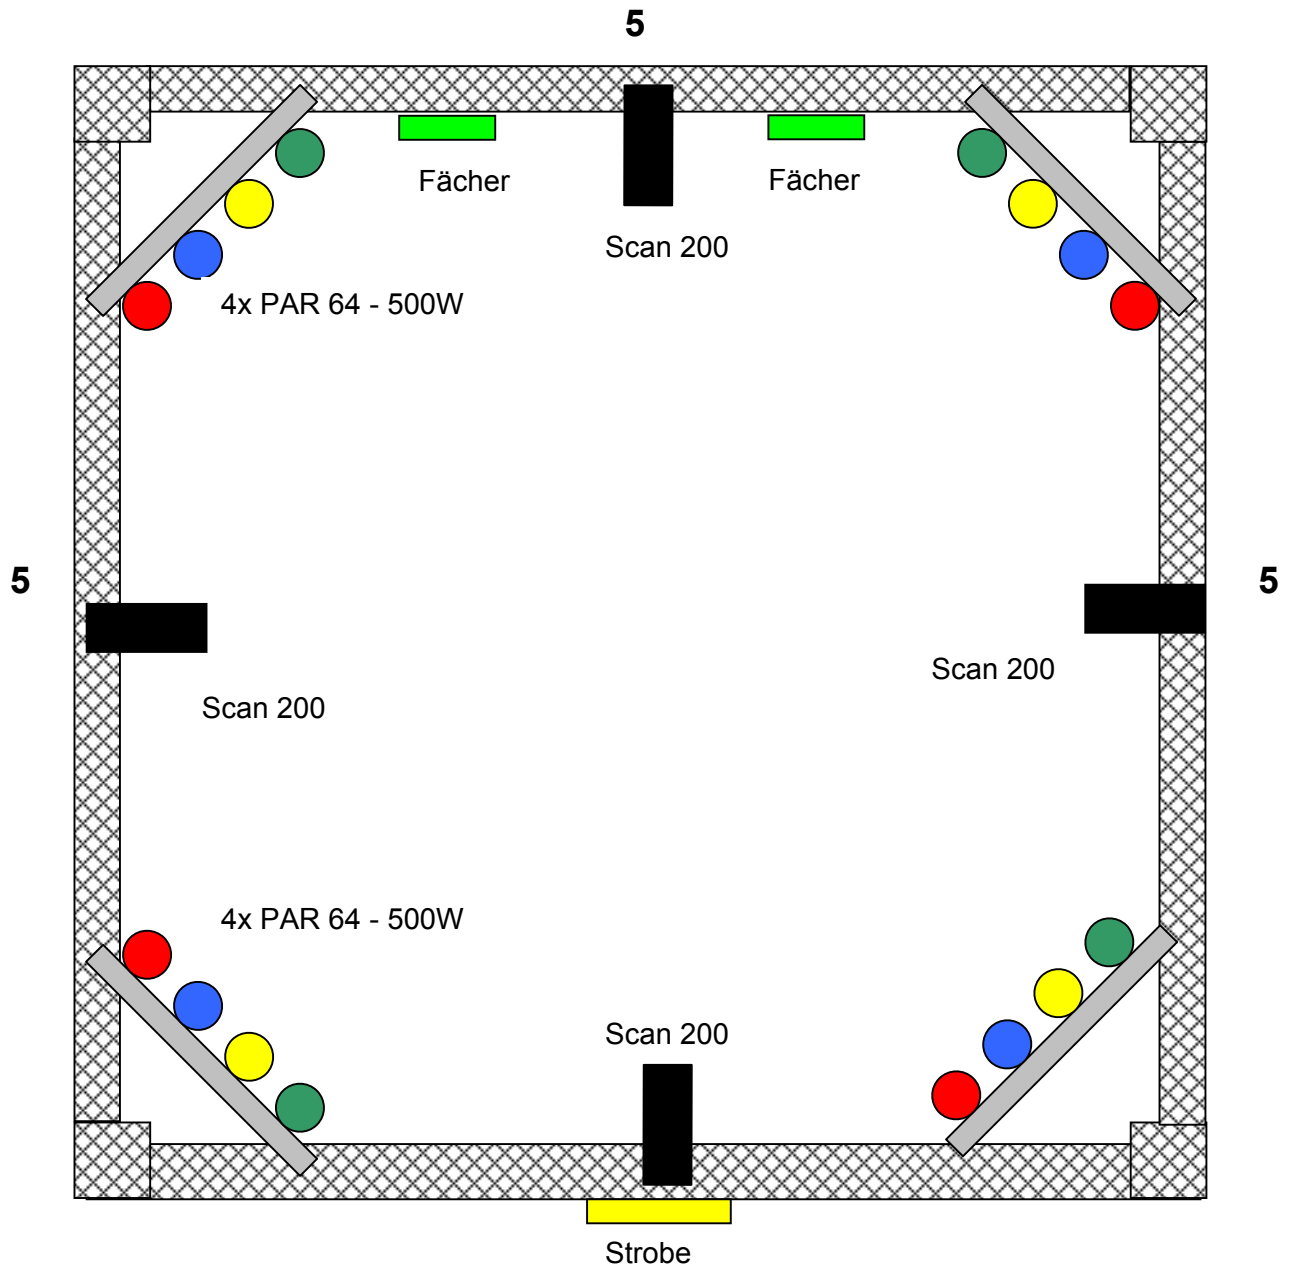

Traverse: 5 Meter 8 kW

Traverse: 8 Meter 10 kW

Thomas Dvorak  
Altstadt 33  
A-2095 Drosendorf  
Tel. +43 (0)664 / 22 44 010  
Fax +43 (0)2915 / 24 07  
[info@event-styling.com](mailto:info@event-styling.com)  
[www.event-styling.com](http://www.event-styling.com)

Traverse-Dreieck: 10 Meter 8 kW

Trussing : 6x6 Meter – Höhe 3,5 Meter  
12 kW Licht

400,- Euro mit Scanner  
480,- Euro mit Moving Head  
+ 96,- Montage

Thomas Dvorak  
Altstadt 33  
A-2095 Drosendorf  
Tel. +43 (0)664 / 22 44 010  
Fax +43 (0)2915 / 24 07  
[info@event-styling.com](mailto:info@event-styling.com)  
[www.event-styling.com](http://www.event-styling.com)

Trussing : 6x6 Meter – Höhe 3,5 Meter  
14 kW Licht

Ansicht von oben Trussing 6x6

5

480,- Euro ohne Leinwand / Projektor  
 +108,- Montage

690,- Euro mit Leinwand / Projektor  
 + 120,- Montage