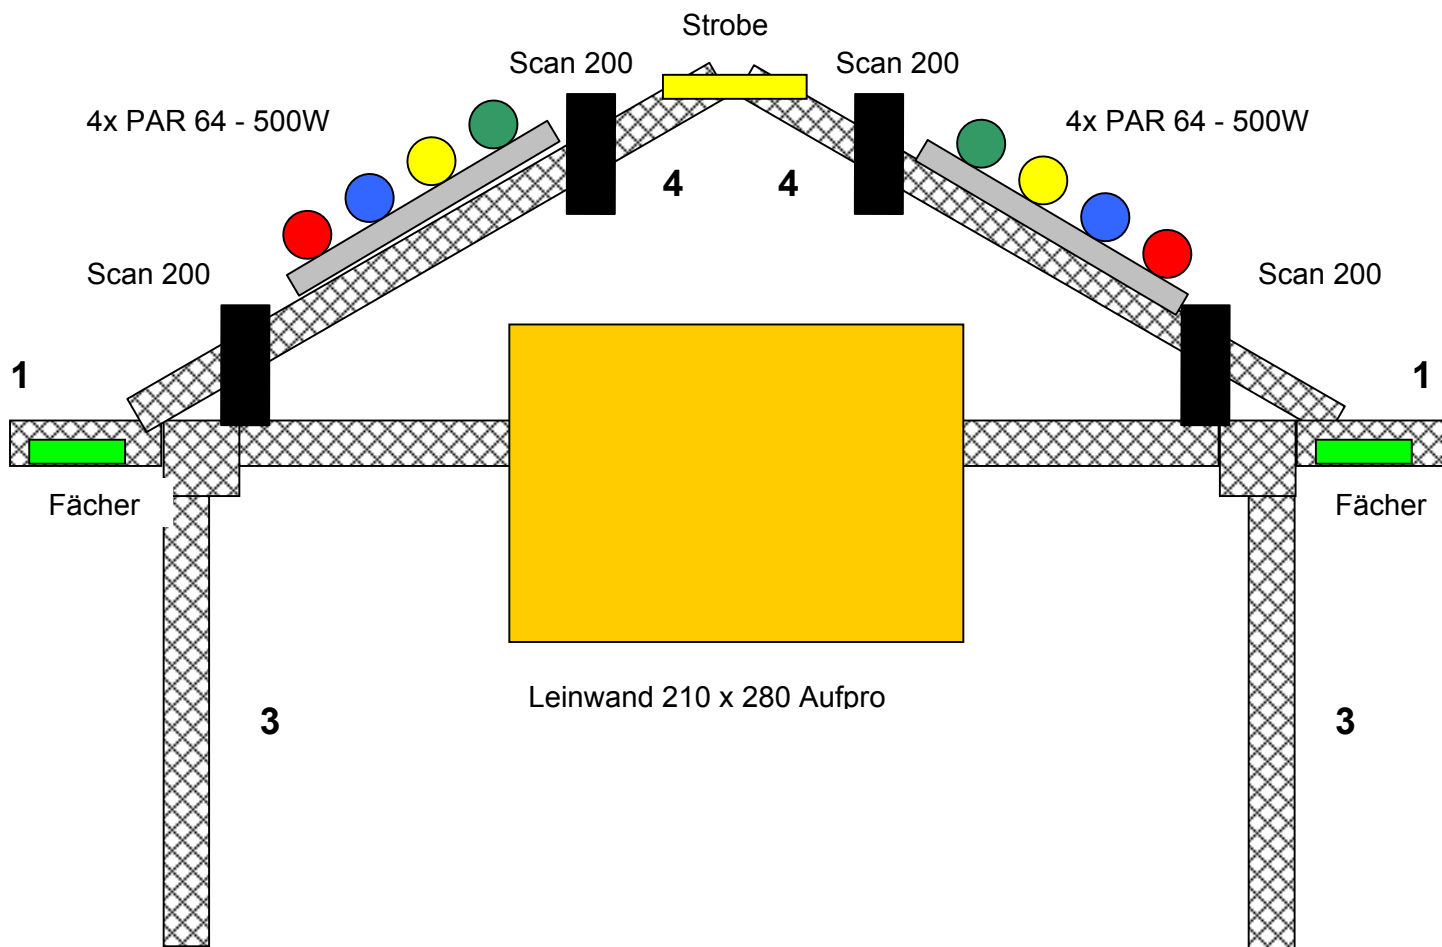

Traverse-Dreieck: 10 Meter 8 kW

Trussing : 6x6 Meter – Höhe 3,5 Meter  
12 kW Licht

400,- Euro mit Scanner  
480,- Euro mit Moving Head  
+ 96,- Montage

Thomas Dvorak  
Altstadt 33  
A-2095 Drosendorf  
Tel. +43 (0)664 / 22 44 010  
Fax +43 (0)2915 / 24 07  
[info@event-styling.com](mailto:info@event-styling.com)  
[www.event-styling.com](http://www.event-styling.com)

Trussing : 6x6 Meter – Höhe 3,5 Meter  
14 kW Licht

Ansicht von oben Trussing 6x6

5

480,- Euro ohne Leinwand / Projektor  
 +108,- Montage

690,- Euro mit Leinwand / Projektor  
 + 120,- Montage