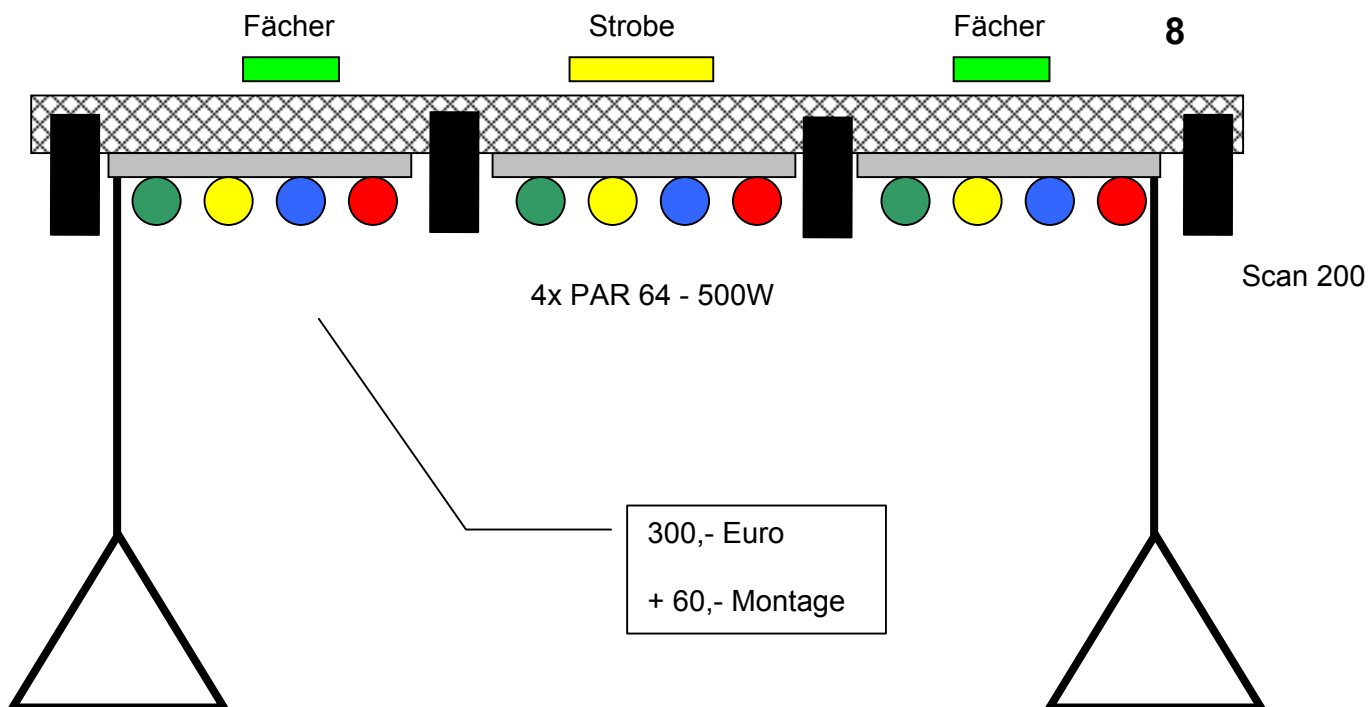

Traverse: 5 Meter 8 kW

Traverse: 8 Meter 10 kW

Thomas Dvorak  
Altstadt 33  
A-2095 Drosendorf  
Tel. +43 (0)664 / 22 44 010  
Fax +43 (0)2915 / 24 07  
[info@event-styling.com](mailto:info@event-styling.com)  
[www.event-styling.com](http://www.event-styling.com)

Traverse-Dreieck: 10 Meter 8 kW

Trussing : 6x6 Meter – Höhe 3,5 Meter  
12 kW Licht

400,- Euro mit Scanner  
480,- Euro mit Moving Head  
+ 96,- Montage

Thomas Dvorak  
Altstadt 33  
A-2095 Drosendorf  
Tel. +43 (0)664 / 22 44 010  
Fax +43 (0)2915 / 24 07  
[info@event-styling.com](mailto:info@event-styling.com)  
[www.event-styling.com](http://www.event-styling.com)

Trussing : 6x6 Meter – Höhe 3,5 Meter  
14 kW Licht

Ansicht von oben Trussing 6x6

5

480,- Euro ohne Leinwand / Projektor  
 +108,- Montage

690,- Euro mit Leinwand / Projektor  
 + 120,- Montage