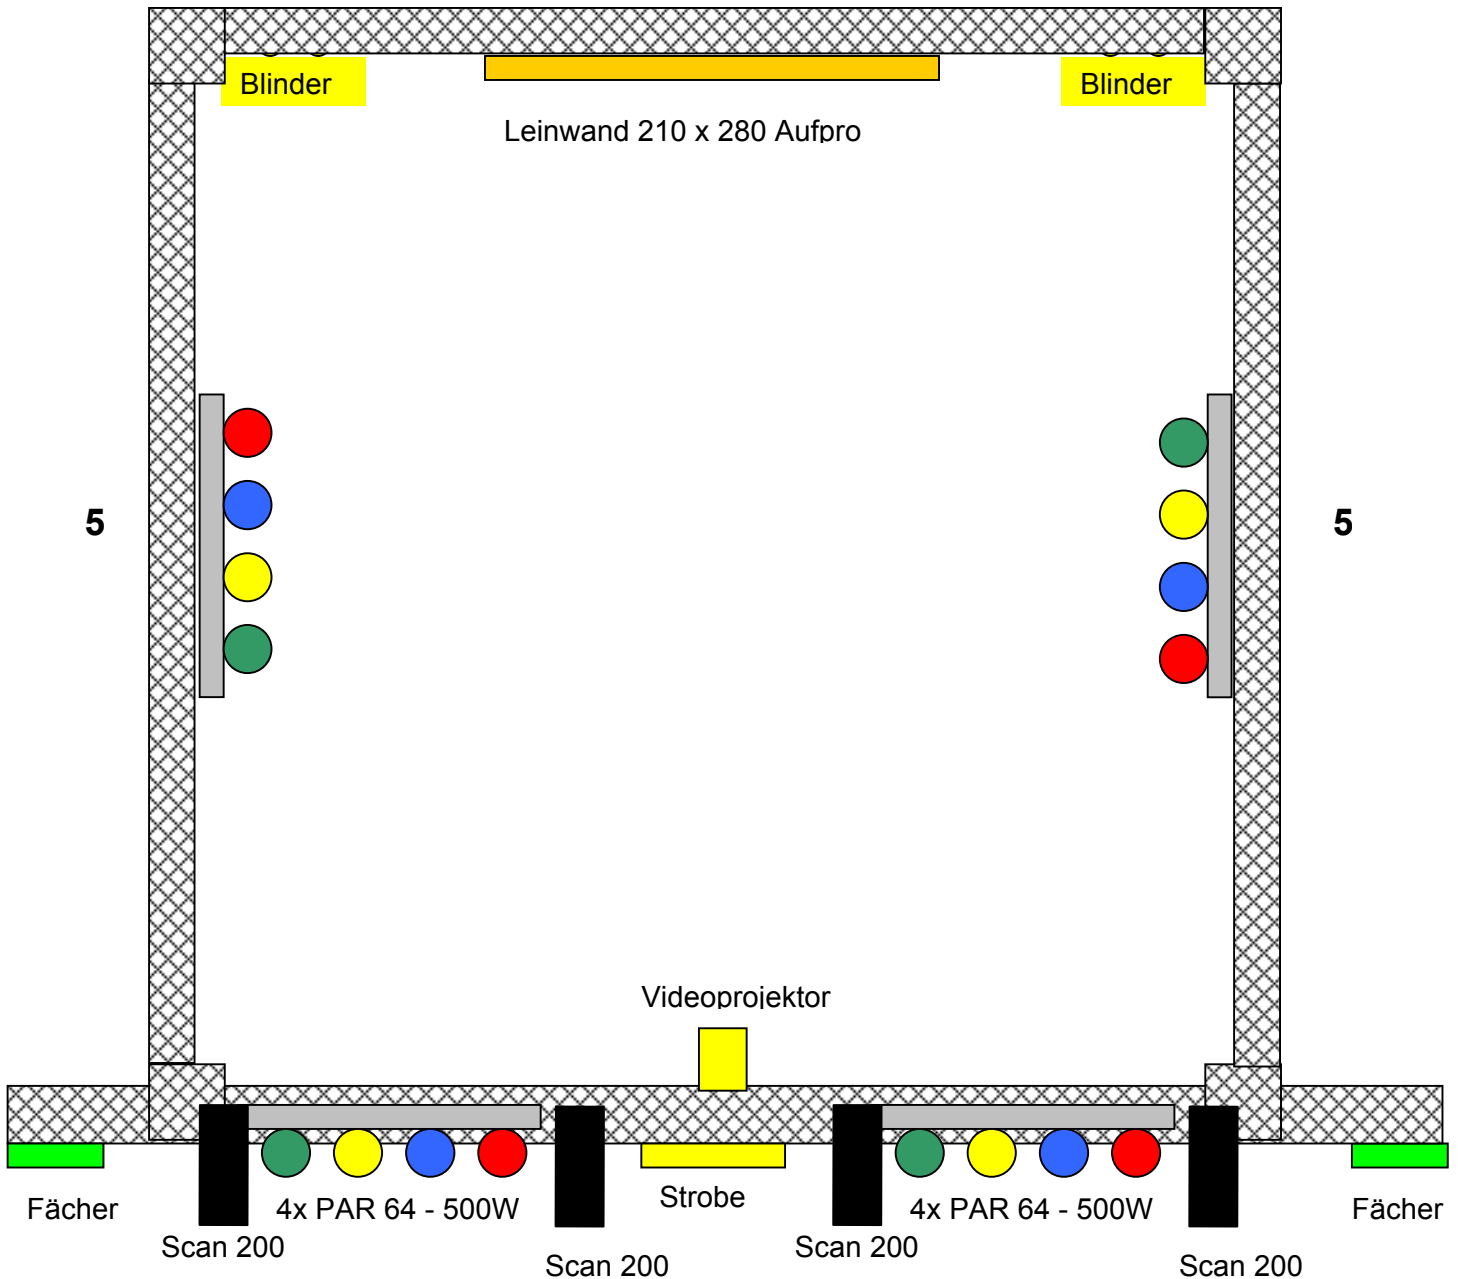

Traverse-Dreieck: 10 Meter 8 kW

Trussing : 6x6 Meter – Höhe 3,5 Meter  
12 kW Licht

400,- Euro mit Scanner  
480,- Euro mit Moving Head  
+ 96,- Montage

Thomas Dvorak  
Altstadt 33  
A-2095 Drosendorf  
Tel. +43 (0)664 / 22 44 010  
Fax +43 (0)2915 / 24 07  
[info@event-styling.com](mailto:info@event-styling.com)  
[www.event-styling.com](http://www.event-styling.com)

Trussing : 6x6 Meter – Höhe 3,5 Meter  
14 kW Licht

Ansicht von oben Trussing 6x6

5

480,- Euro ohne Leinwand / Projektor  
 +108,- Montage

690,- Euro mit Leinwand / Projektor  
 + 120,- Montage