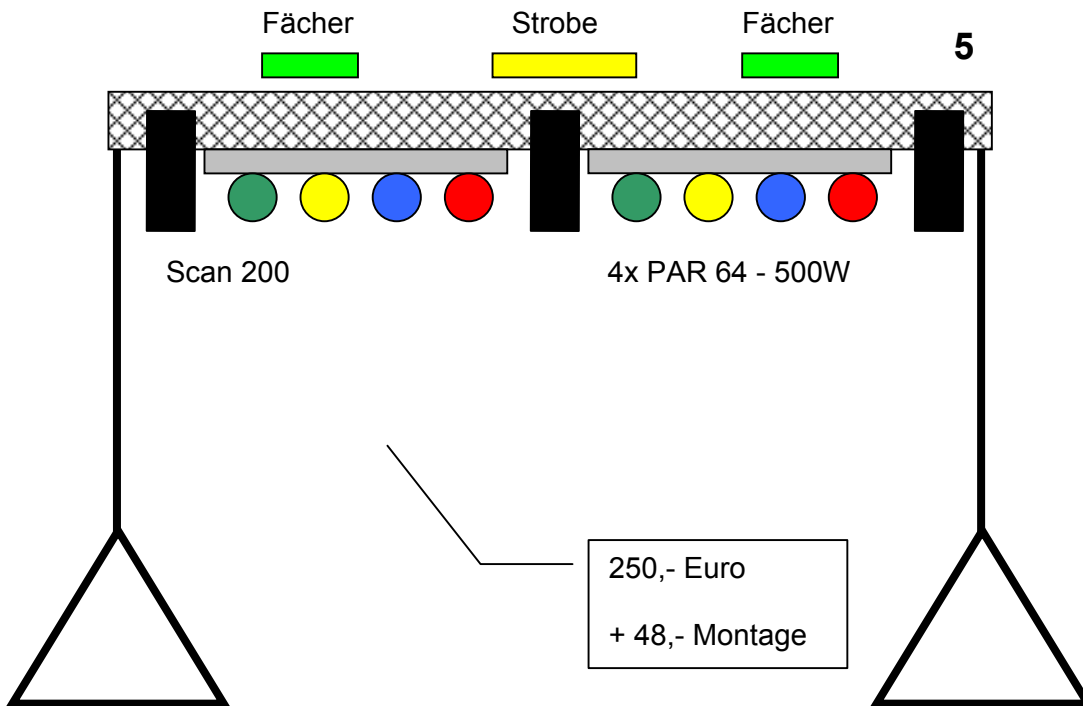

Stativ: 2kW

30,- Euro  
+ 12,- Montage

Stativ: 4,5kW

50,- Euro  
+ 12,- Montage

Stativ: 2,5kW

70,- Euro  
+ 12,- Montage

Stativ: 1,5kW

80,- Euro  
+ 12,- Montage

Traverse: 5 Meter 8 kW

Traverse: 8 Meter 10 kW

Thomas Dvorak  
Altstadt 33  
A-2095 Drosendorf  
Tel. +43 (0)664 / 22 44 010  
Fax +43 (0)2915 / 24 07  
[info@event-styling.com](mailto:info@event-styling.com)  
[www.event-styling.com](http://www.event-styling.com)

Traverse-Dreieck: 10 Meter 8 kW

Trussing : 6x6 Meter – Höhe 3,5 Meter  
12 kW Licht

400,- Euro mit Scanner  
480,- Euro mit Moving Head  
+ 96,- Montage

Thomas Dvorak  
Altstadt 33  
A-2095 Drosendorf  
Tel. +43 (0)664 / 22 44 010  
Fax +43 (0)2915 / 24 07  
[info@event-styling.com](mailto:info@event-styling.com)  
[www.event-styling.com](http://www.event-styling.com)

Trussing : 6x6 Meter – Höhe 3,5 Meter  
14 kW Licht

Ansicht von oben Trussing 6x6

5

480,- Euro ohne Leinwand / Projektor  
 +108,- Montage

690,- Euro mit Leinwand / Projektor  
 + 120,- Montage