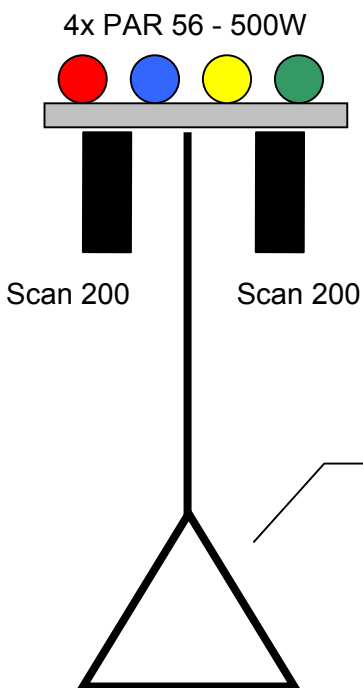

Stativ: 2,5kW

70,- Euro
+ 12,- Montage