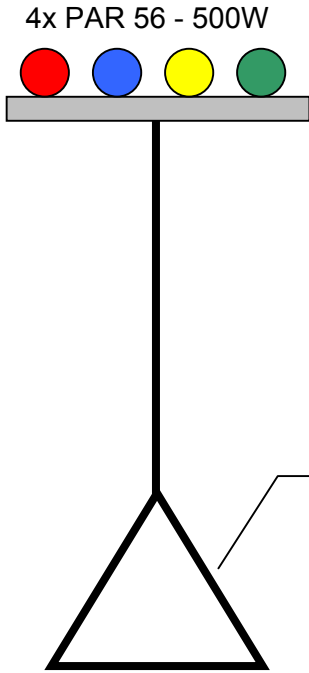

Stativ: 2kW

30,- Euro
+ 12,- Montage