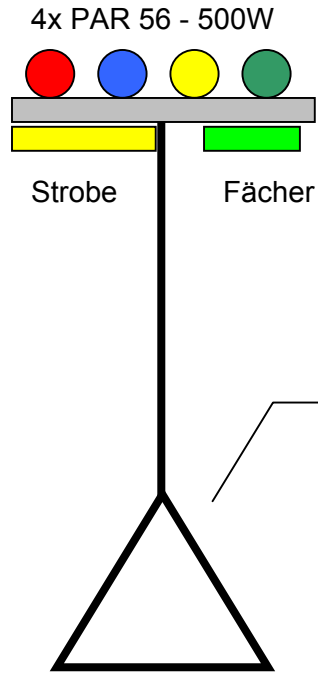

Stativ: 4,5kW

50,- Euro
+ 12,- Montage