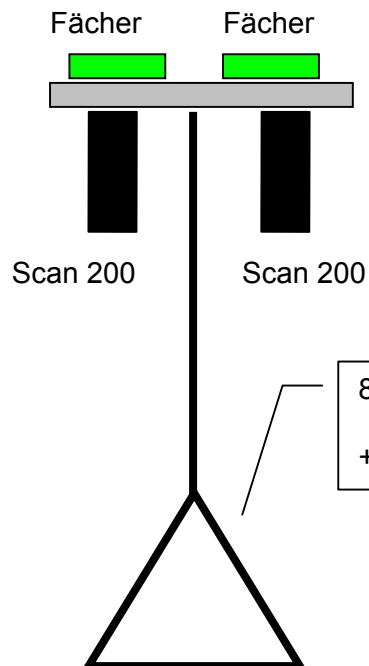

Stativ: 1,5kW

80,- Euro
+ 12,- Montage